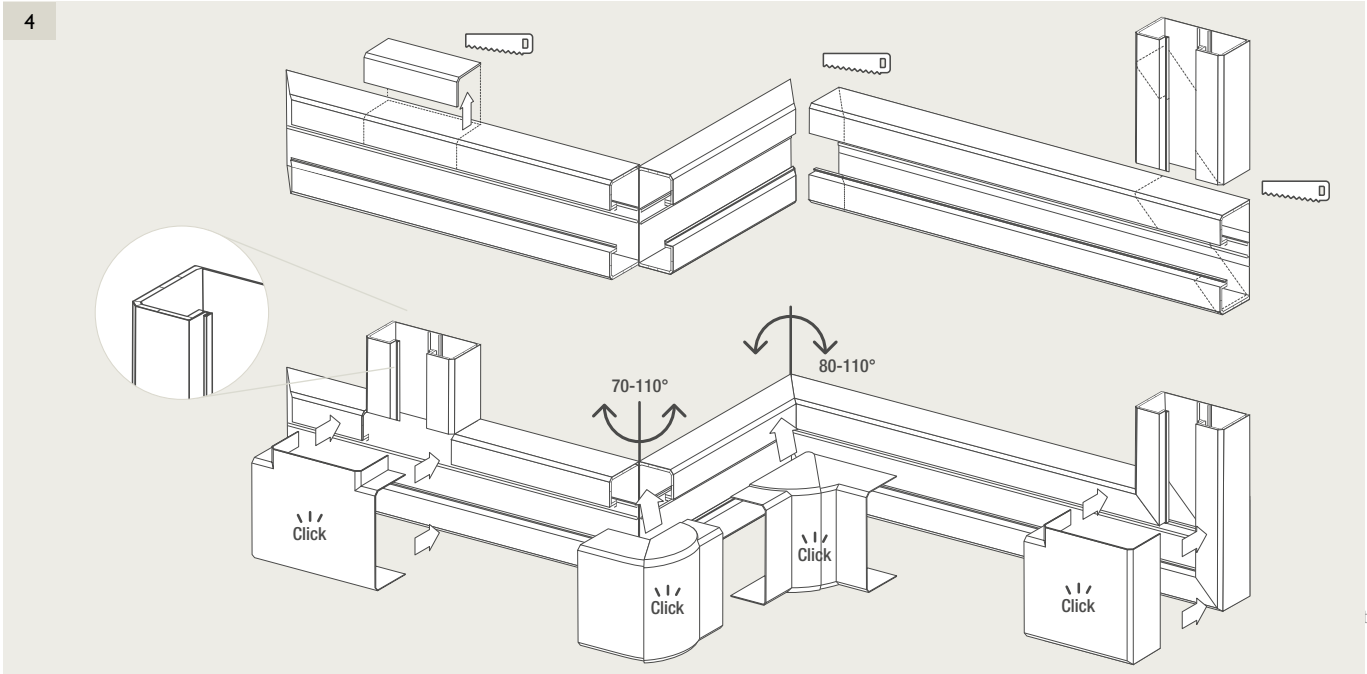

2

		110 x 50 mm	160 x 50 mm
230 Vac 3 x 2,5 mm²	ZONE 1	7	7
	ZONE 2	4	4
UTP ø 6 mm	ZONE 1	21	24
	ZONE 2	12	14
FTP ø 8 mm	ZONE 1	15	16
	ZONE 2	8	7
ZONE 1		1250 mm²	1250 mm²
ZONE 2		662 mm²	662 mm²

3

4

D.1
D.2
D.3
D.4
D.5
D.6