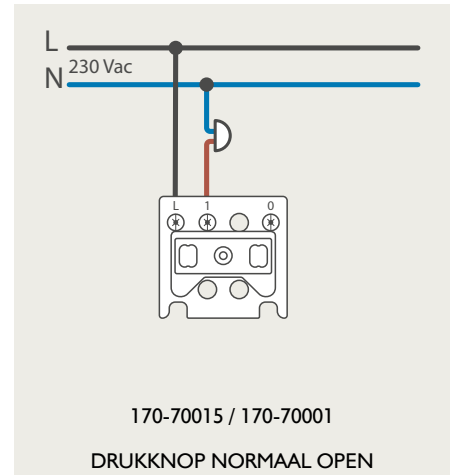

Inbouwmaterial aansluitschema's

- D.1
- D.2
- D.3
- D.4
- D.5
- D.6

De meest recente informatie vind je op www.niko.eu