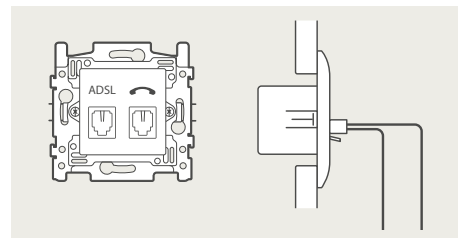

ADSL-splitter

Vroeger

Nu

Technische kenmerken Niko ADSL-splitter

- Conform de specificaties voor het Proximus telefoonnetwerk
- In overeenstemming met de ETSI-standaard TS101952-1-5, optie B
- Conform de specificaties voor het Franse ADSL-netwerk
- CE-gekeurd
- EN60950-1
- Geschikt voor de volgende ADSL-generaties: ADSL, ADSL2, ADSL2+ en VDSL2 (standaard ITU G.6.993.2). Niet geschikt voor o.a. ISDN, SDL, SHDL.
- Een goede werking kan niet meer gegarandeerd worden wanneer de splitter gebruikt wordt in combinatie met andere ADSL-filters die niet aan de ET-SI-standaard TS101952-1-5, optie B voldoen.

Bedrading en montage

170-79090 / 170-79091 / 100-69090 / 101-69090 / 101-69092