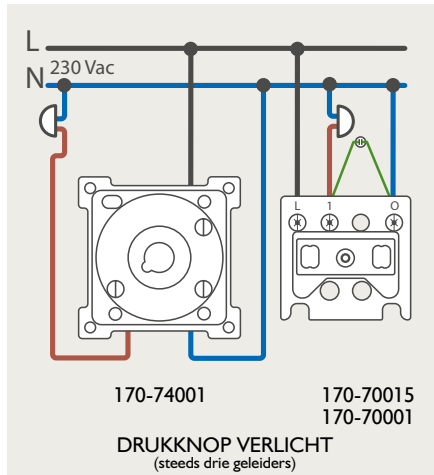

Inbouwmaterial aansluitschema's

- D.1
- D.2
- D.3
- D.4
- D.5
- D.6

De meest recente informatie vind je op www.niko.eu