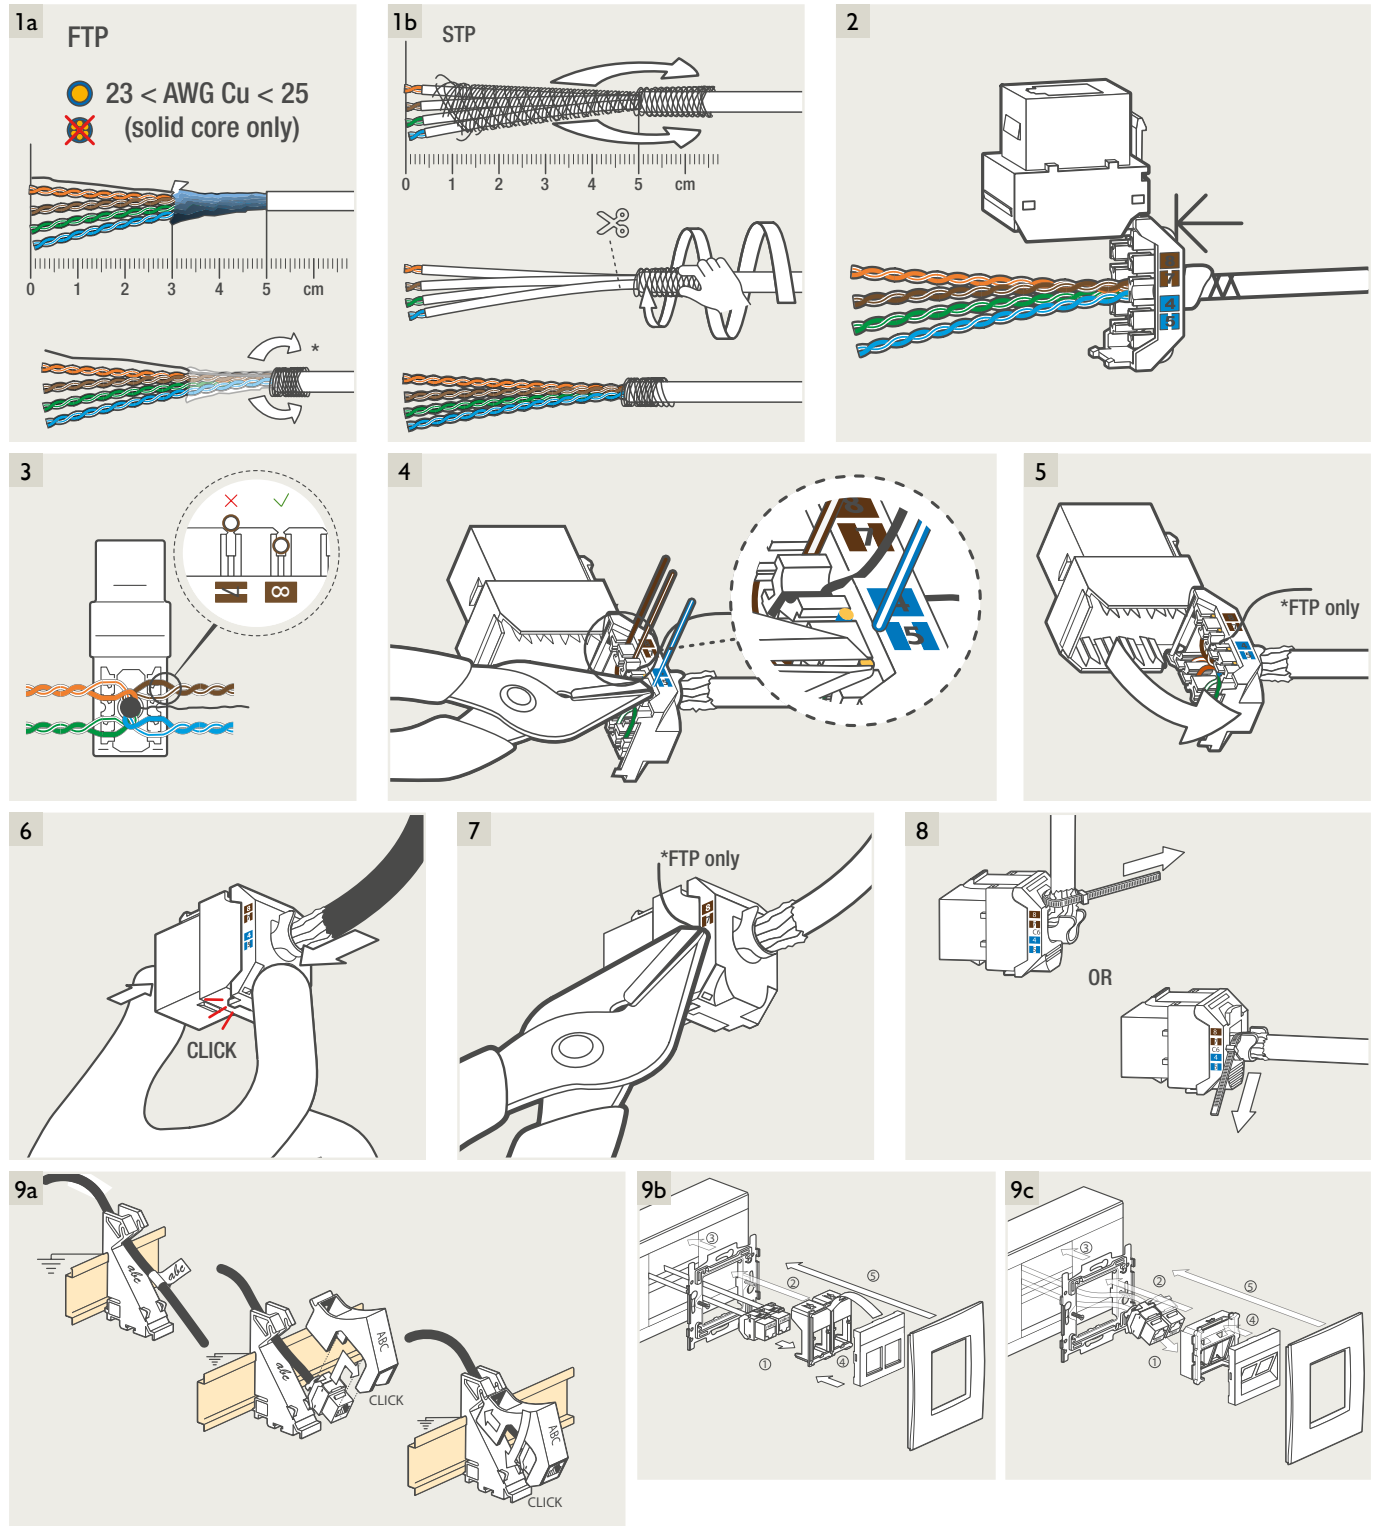

Connector RJ45 UTP 650-45051 / 650-45061

Montage

- D.1
- D.2
- D.3
- D.4
- D.5
- D.6

Demontage

Connector RJ45 STP 650-45055 / 650-45066

Montage

Demontage

Connector RJ11 650-45013