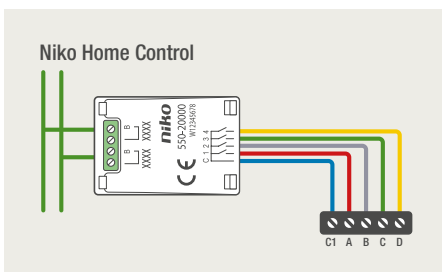

4 lichtkringen vanop 1 plaats bedienen

2 lichtkringen vanop 1 plaats bedienen: 1 = zonder, 2= met feedback

4 lichtkringen, waarvan 1 gedimd kan worden, van op 1 plaats bedienen

Niko Home Control via de interface voor drukknoppen (550-20000)