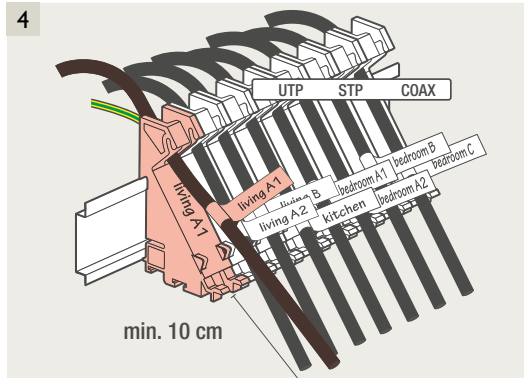

Montage

D.1
 D.2
 D.3
 D.4
 D.5
 D.6

Demontage

DIN-rail connectoren 650-145XX / 650-111XX / 650-169XX

Demontage

D.3 Niko opbouwkit

100-80100 / 101-80100 / 100-80200 / 101-80200

- D.1
- D.2
- D.3
- D.4
- D.5
- D.6**