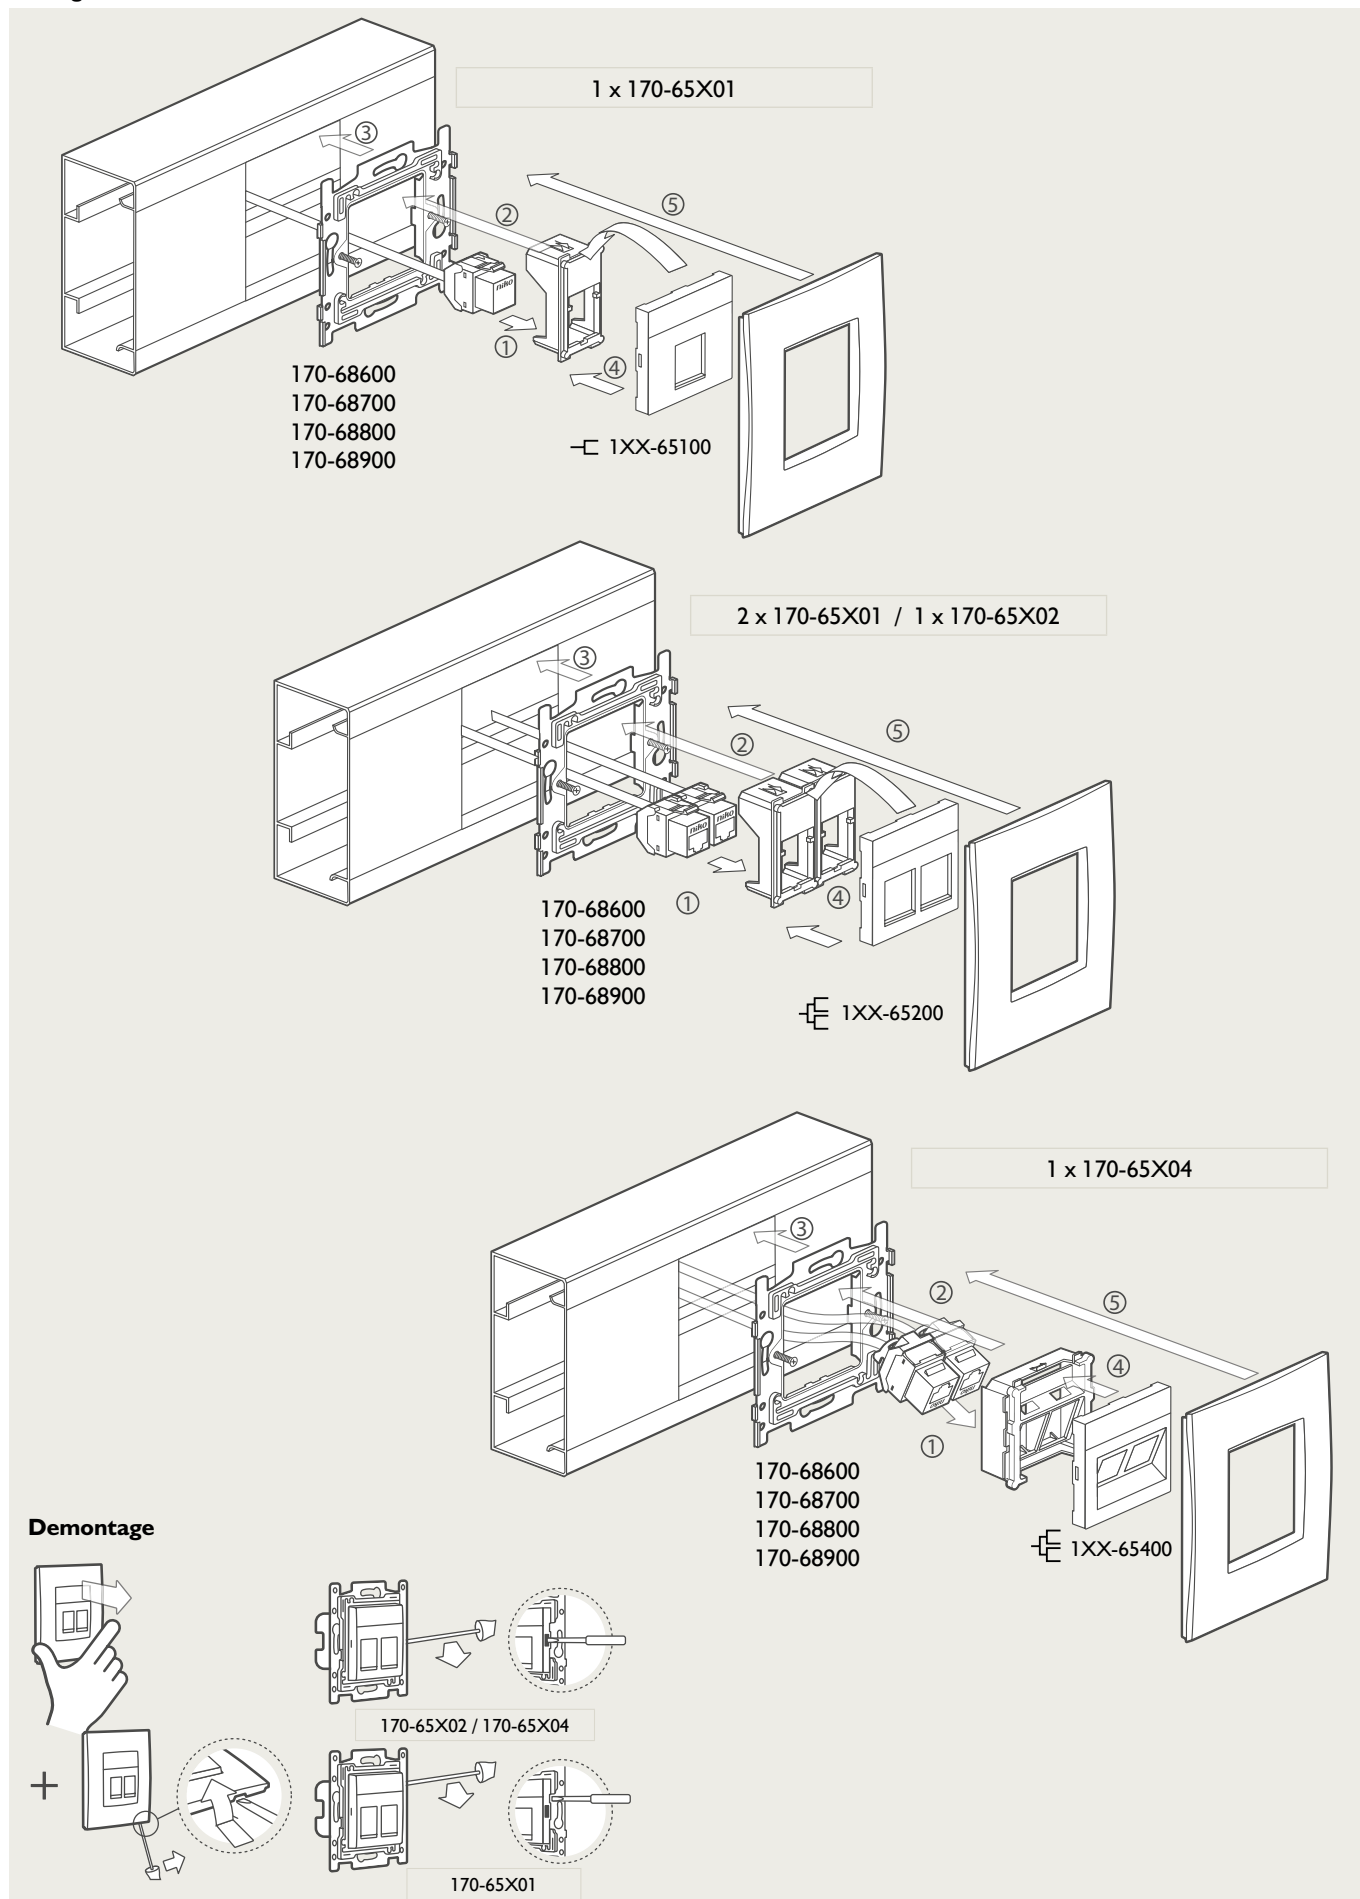

Connector RJ45 UTP 650-45051 / 650-45061

Montage

- D.1
- D.2
- D.3
- D.4
- D.5
- D.6

Demontage

Connector RJ45 STP 650-45055 / 650-45066

Montage

Demontage

Connector RJ11 650-45013