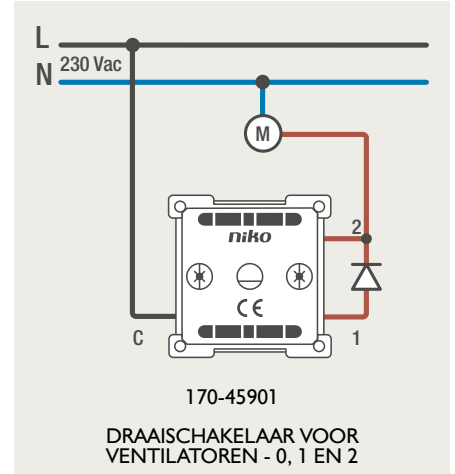

Inbouwmaterial aansluitschema's

- D.1
- D.2
- D.3
- D.4
- D.5
- D.6

De meest recente informatie vind je op www.niko.eu