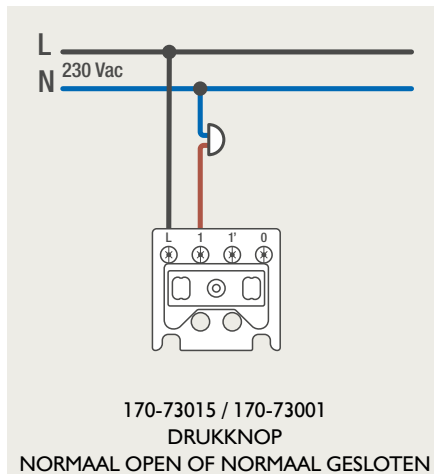

Inbouwmaterial aansluitschema's

- D.1
- D.2
- D.3
- D.4
- D.5
- D.6

De meest recente informatie vind je op www.niko.eu