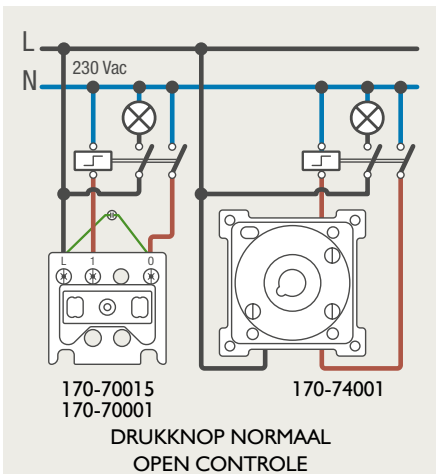

Inbouwmaterial aansluitschema's

- D.1
- D.2
- D.3
- D.4
- D.5
- D.6

De meest recente informatie vind je op www.niko.eu