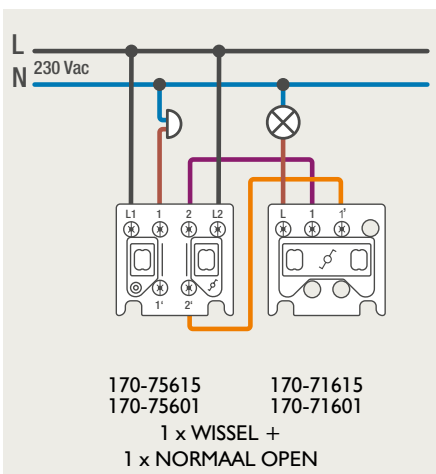

Inbouwmaterial aansluitschema's

- D.1
- D.2
- D.3
- D.4
- D.5
- D.6

De meest recente informatie vind je op www.niko.eu