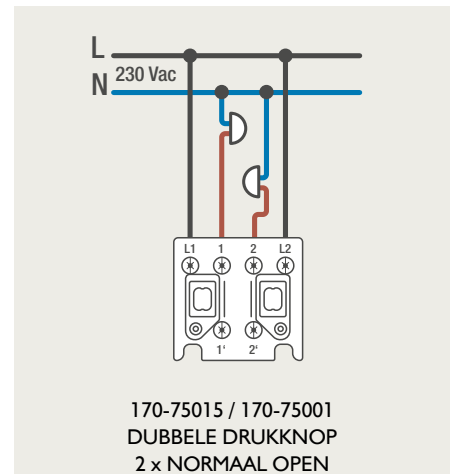

Inbouwmaterial aansluitschema's

- D.1
- D.2
- D.3
- D.4
- D.5
- D.6

De meest recente informatie vind je op www.niko.eu