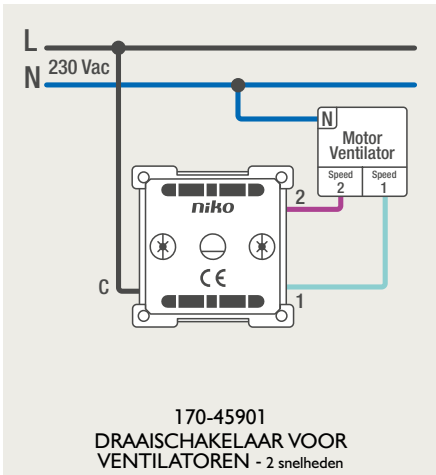

Inbouwmaterial aansluitschema's

- D.1
- D.2
- D.3
- D.4
- D.5
- D.6

De meest recente informatie vind je op www.niko.eu