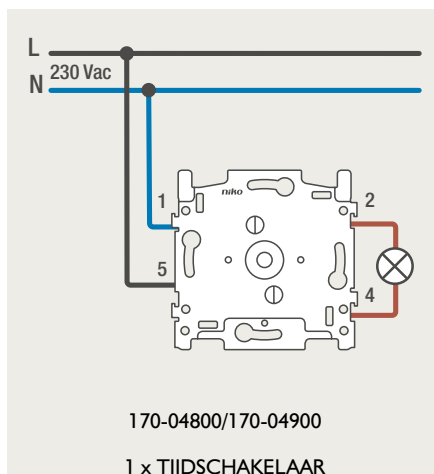

Inbouwmaterial aansluitschema's

- D.1
- D.2
- D.3
- D.4
- D.5
- D.6

De meest recente informatie vind je op www.niko.eu