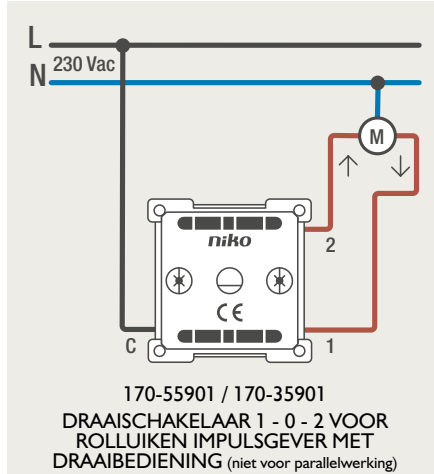

Inbouwmaterial aansluitschema's

- D.1
- D.2
- D.3
- D.4
- D.5
- D.6

De meest recente informatie vind je op www.niko.eu