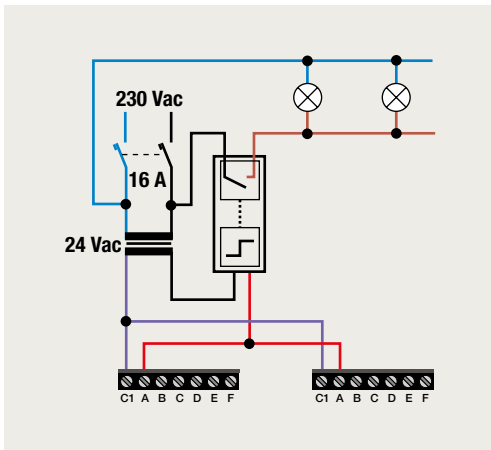

4-voudige potentiaalvrije drukknop zonder led

4-voudige potentiaalvrije drukknop met led

6-voudige potentiaalvrije drukknop zonder led

6-voudige potentiaalvrije drukknop met led

1 lichtkring vanop 2 plaatsen bedienen