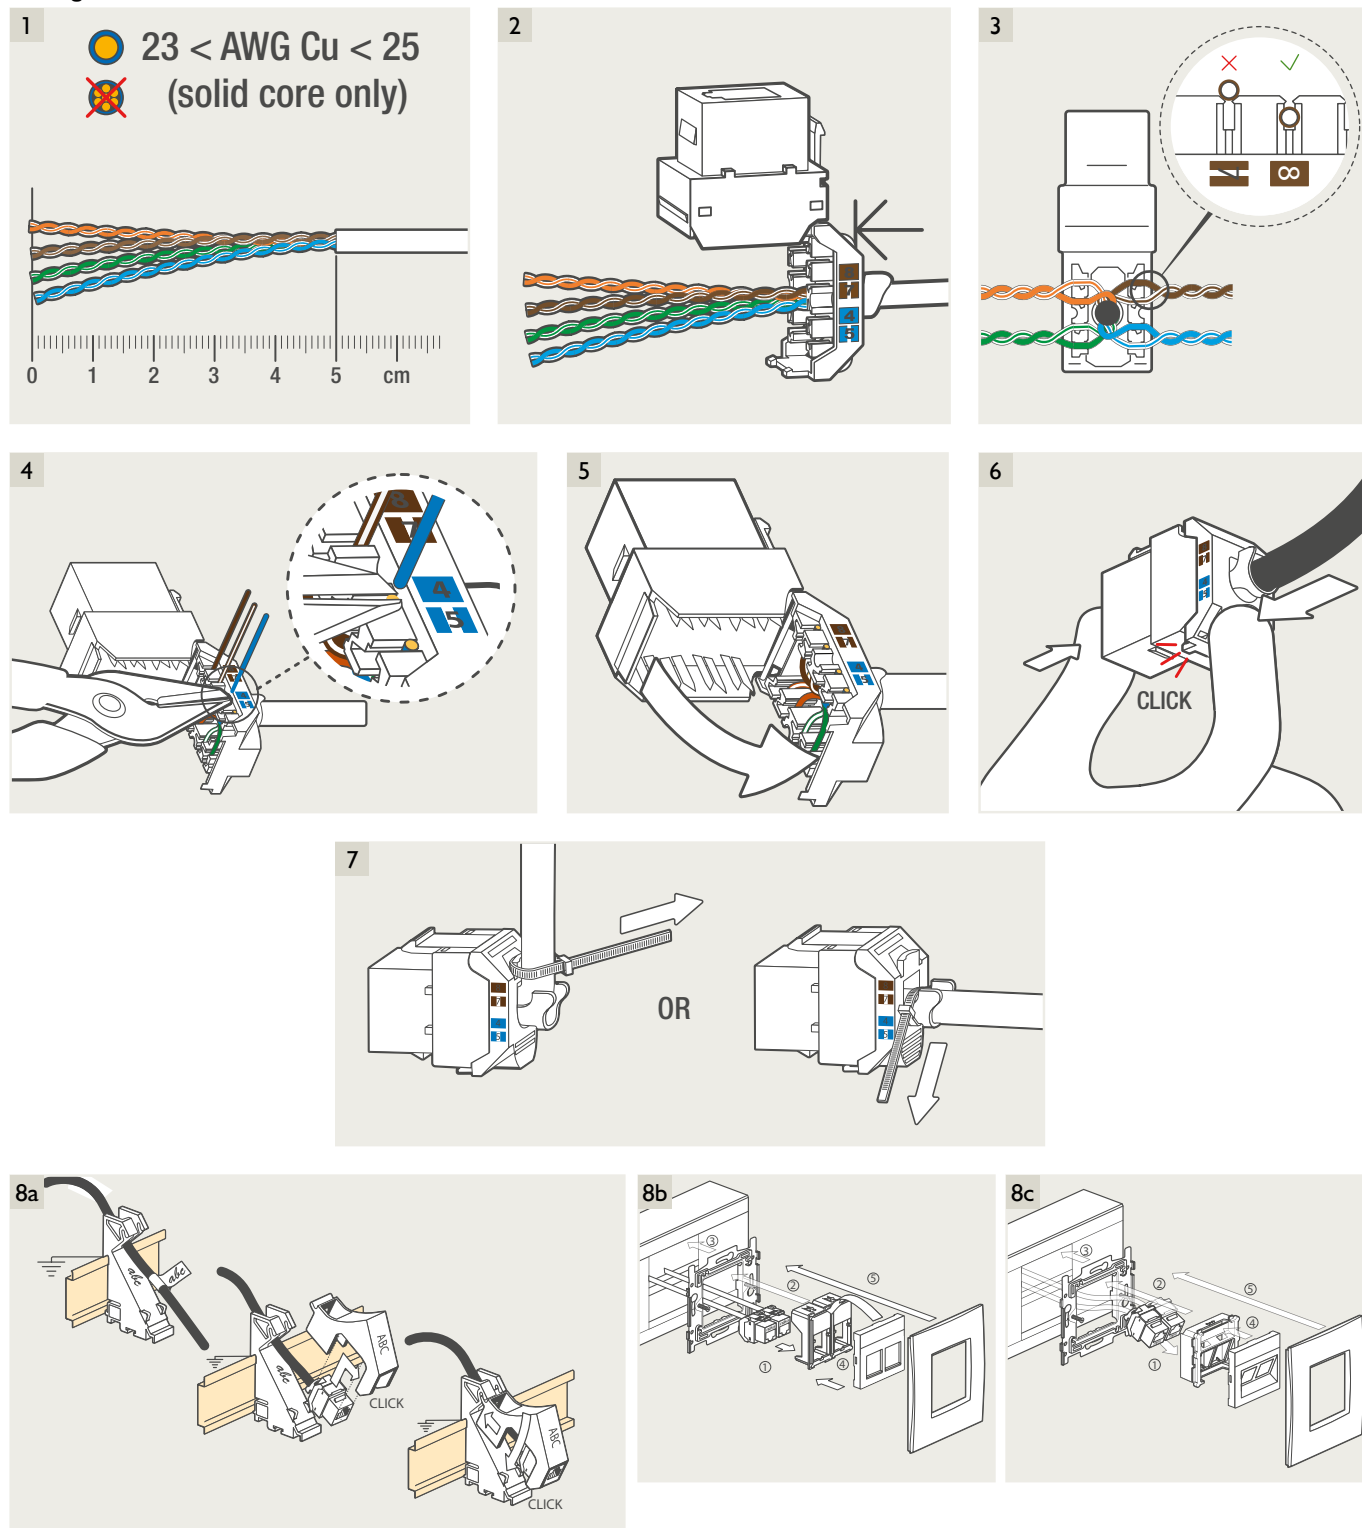

Connector RJ45 UTP 650-45051 / 650-45061

Montage

- D.1
- D.2
- D.3
- D.4
- D.5
- D.6

Demontage

Connector RJ45 STP 650-45055 / 650-45066

Montage

Demontage

Connector RJ11 650-45013